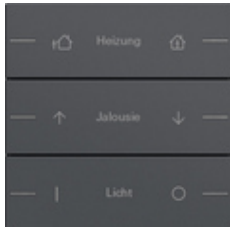

Juego de tecla basculante de 3 elementos personalizable para sensor táctil 4.55

Especificación	Ref.	UE	SP	EAN
 blanco crema brillante	5763 01	1	06	4010337111597
 blanco brillante	5763 03	1	06	4010337111603
 blanco mate	5763 27	1	06	4010337111610
 antracita	5763 28	1	06	4010337111627
 color aluminio	5763 26	1	06	4010337111634
 negro mate	5763 005	1	06	4010337111641
 gris mate	5763 015	1	06	4010337111658
 acero inoxidable	5763 600	1	06	4010337111665

Notes

- La rotulación se lleva a cabo a través del servicio de rotulación Gira y se aplica de forma precisa y permanente al material mediante tecnología láser. Para lograr un diseño individual, tras registrarse de forma gratuita, se puede elegir entre varias fuentes y símbolos, de