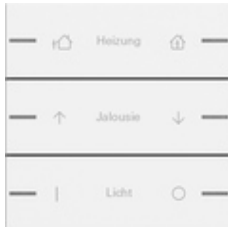

Juego de tecla basculante de 3 elementos personalizable para sensor táctil 4.55

Especificación	Ref.	UE	SP	EAN
 blanco crema brillante	5763 01	1	06	4010337111597
 blanco brillante	5763 03	1	06	4010337111603
 blanco mate	5763 27	1	06	4010337111610
 antracita	5763 28	1	06	4010337111627
 color aluminio	5763 26	1	06	4010337111634
 negro mate	5763 005	1	06	4010337111641
 gris mate	5763 015	1	06	4010337111658
 acero inoxidable	5763 600	1	06	4010337111665

Notes

- La rotulación se lleva a cabo a través del servicio de rotulación Gira y se aplica de forma precisa y permanente al material mediante tecnología láser. Para lograr un diseño individual, tras registrarse de forma gratuita, se puede elegir entre varias fuentes y símbolos, de