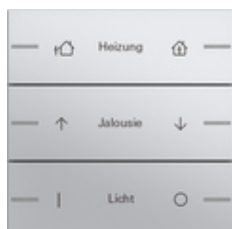

Juego de tecla basculante de 3 elementos personalizable para sensor táctil 4.55

| Especificación | Ref. | UE | SP | EAN |
|--|----------|----|----|---------------|
|  blanco crema brillante | 5763 01 | 1 | 06 | 4010337111597 |
|  blanco brillante | 5763 03 | 1 | 06 | 4010337111603 |
|  blanco mate | 5763 27 | 1 | 06 | 4010337111610 |
|  antracita | 5763 28 | 1 | 06 | 4010337111627 |
|  color aluminio | 5763 26 | 1 | 06 | 4010337111634 |
|  negro mate | 5763 005 | 1 | 06 | 4010337111641 |
|  gris mate | 5763 015 | 1 | 06 | 4010337111658 |
|  acero inoxidable | 5763 600 | 1 | 06 | 4010337111665 |

Notes

- La rotulación se lleva a cabo a través del servicio de rotulación Gira y se aplica de forma precisa y permanente al material mediante tecnología láser. Para lograr un diseño individual, tras registrarse de forma gratuita, se puede elegir entre varias fuentes y símbolos, de