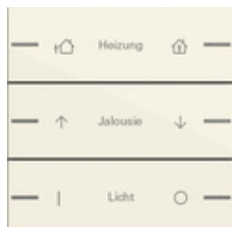

Juego de tecla basculante de 3 elementos personalizable para sensor táctil 4.55

Especificación	Ref.	UE	SP	EAN
 blanco crema brillante	5763 01	1	06	4010337111597
 blanco brillante	5763 03	1	06	4010337111603
 blanco mate	5763 27	1	06	4010337111610
 antracita	5763 28	1	06	4010337111627
 color aluminio	5763 26	1	06	4010337111634
 negro mate	5763 005	1	06	4010337111641
 gris mate	5763 015	1	06	4010337111658
 acero inoxidable	5763 600	1	06	4010337111665

Notes

- La rotulación se lleva a cabo a través del servicio de rotulación Gira y se aplica de forma precisa y permanente al material mediante tecnología láser. Para lograr un diseño individual, tras registrarse de forma gratuita, se puede elegir entre varias fuentes y símbolos, de