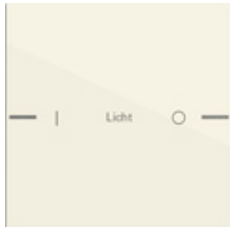

Juego de tecla basculante de 1 elemento personalizable para sensor táctil 4.55

Especificación	Ref.	UE	SP	EAN
 blanco crema brillante	5761 01	1	06	4010337110934
 blanco brillante	5761 03	1	06	4010337110941
 blanco mate	5761 27	1	06	4010337110958
 antracita	5761 28	1	06	4010337110965
 color aluminio	5761 26	1	06	4010337110972
 negro mate	5761 005	1	06	4010337110989
 gris mate	5761 015	1	06	4010337110996
 acero inoxidable	5761 600	1	06	4010337111016

Notes

- La rotulación se lleva a cabo a través del servicio de rotulación Gira y se aplica de forma precisa y permanente al material mediante tecnología láser. Para lograr un diseño individual, tras registrarse de forma gratuita, se puede elegir entre varias fuentes y símbolos, de