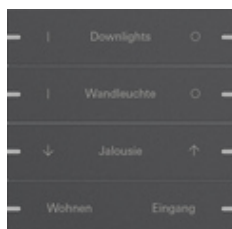

Juego de tecla basculante de 4 elementos personalizable para sensor táctil 4

Especificación	Ref.	UE	SP	EAN
 aluminio blanco brillante (pintado)	5034 903	1	06	4010337098270
 aluminio blanco mate (pintado)	5034 927	1	06	4010337098317
 aluminio antracita (pintado)	5034 928	1	06	4010337098218
 aluminio (anodizado)	5034 17	1	06	4010337072645
 aluminio negro mate (pintado)	5034 905	1	06	4010337098249
 aluminio gris mate (pintado)	5034 915	1	06	4010337098171
 aluminio negro (anodizado)	5034 126	1	06	4010337072614
 bronce	5034 38	1	06	4010337098348
 cristal negro	5034 05	1	06	4010337072522

acero inoxidable

5034 219

1

06

4010337072584

Notes

- La rotulación se lleva a cabo a través del servicio de rotulación Gira y se aplica de forma precisa y permanente al material mediante tecnología láser. Para lograr un diseño individual, tras registrarse de forma gratuita, se puede elegir entre varias fuentes y símbolos, de modo que también se pueden integrar los logotipos de empresas u hoteles. El pedido se lleva a cabo a través del mayorista indicado en el proceso de pedido de las teclas basculantes.
- Tenga en cuenta que los juegos de teclas basculantes para el sensor táctil 4 en cristal blanco no pueden ser rotulados por láser por razones técnicas.
- Este producto solo se puede pedir a través del servicio de rotulación de Gira.
- Rotulación profesional mediante al servicio de rotulación de Gira www.marking.gira.com.