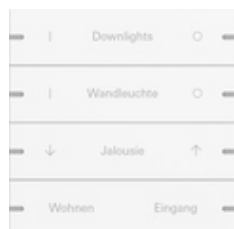

Juego de tecla basculante de 4 elementos personalizable para sensor táctil 4

Especificación	Ref.	UE	SP	EAN
 aluminio blanco brillante (pintado)	5034 903	1	06	4010337098270
 aluminio blanco mate (pintado)	5034 927	1	06	4010337098317
 aluminio antracita (pintado)	5034 928	1	06	4010337098218
 aluminio (anodizado)	5034 17	1	06	4010337072645
 aluminio negro mate (pintado)	5034 905	1	06	4010337098249
 aluminio gris mate (pintado)	5034 915	1	06	4010337098171
 aluminio negro (anodizado)	5034 126	1	06	4010337072614
 bronce	5034 38	1	06	4010337098348
 cristal negro	5034 05	1	06	4010337072522

acero inoxidable

5034 219

1

06

4010337072584

Notes

- La rotulación se lleva a cabo a través del servicio de rotulación Gira y se aplica de forma precisa y permanente al material mediante tecnología láser. Para lograr un diseño individual, tras registrarse de forma gratuita, se puede elegir entre varias fuentes y símbolos, de modo que también se pueden integrar los logotipos de empresas u hoteles. El pedido se lleva a cabo a través del mayorista indicado en el proceso de pedido de las teclas basculantes.
 - Tenga en cuenta que los juegos de teclas basculantes para el sensor táctil 4 en cristal blanco no pueden ser rotulados por láser por razones técnicas.
 - Este producto solo se puede pedir a través del servicio de rotulación de Gira.
 - Rotulación profesional mediante al servicio de rotulación de Gira www.marking.gira.com.
-