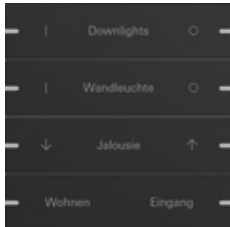

Juego de tecla basculante de 4 elementos personalizable para sensor táctil 4

Especificación	Ref.	UE	SP	EAN
 aluminio blanco brillante (pintado)	5034 903	1	06	4010337098270
 aluminio blanco mate (pintado)	5034 927	1	06	4010337098317
 aluminio antracita (pintado)	5034 928	1	06	4010337098218
 aluminio (anodizado)	5034 17	1	06	4010337072645
 aluminio negro mate (pintado)	5034 905	1	06	4010337098249
 aluminio gris mate (pintado)	5034 915	1	06	4010337098171
 aluminio negro (anodizado)	5034 126	1	06	4010337072614
 bronce	5034 38	1	06	4010337098348
 cristal negro	5034 05	1	06	4010337072522

acero inoxidable

5034 219

1

06

4010337072584

Notes

- La rotulación se lleva a cabo a través del servicio de rotulación Gira y se aplica de forma precisa y permanente al material mediante tecnología láser. Para lograr un diseño individual, tras registrarse de forma gratuita, se puede elegir entre varias fuentes y símbolos, de modo que también se pueden integrar los logotipos de empresas u hoteles. El pedido se lleva a cabo a través del mayorista indicado en el proceso de pedido de las teclas basculantes.
 - Tenga en cuenta que los juegos de teclas basculantes para el sensor táctil 4 en cristal blanco no pueden ser rotulados por láser por razones técnicas.
 - Este producto solo se puede pedir a través del servicio de rotulación de Gira.
 - Rotulación profesional mediante al servicio de rotulación de Gira www.marking.gira.com.
-