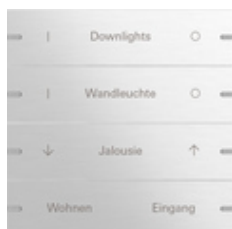

Juego de tecla basculante de 4 elementos personalizable para sensor táctil 4

Especificación	Ref.	UE	SP	EAN
 aluminio blanco brillante (pintado)	5034 903	1	06	4010337098270
 aluminio blanco mate (pintado)	5034 927	1	06	4010337098317
 aluminio antracita (pintado)	5034 928	1	06	4010337098218
 aluminio (anodizado)	5034 17	1	06	4010337072645
 aluminio negro mate (pintado)	5034 905	1	06	4010337098249
 aluminio gris mate (pintado)	5034 915	1	06	4010337098171
 aluminio negro (anodizado)	5034 126	1	06	4010337072614
 bronce	5034 38	1	06	4010337098348
 cristal negro	5034 05	1	06	4010337072522

acero inoxidable

5034 219

1

06

4010337072584

Notes

- La rotulación se lleva a cabo a través del servicio de rotulación Gira y se aplica de forma precisa y permanente al material mediante tecnología láser. Para lograr un diseño individual, tras registrarse de forma gratuita, se puede elegir entre varias fuentes y símbolos, de modo que también se pueden integrar los logotipos de empresas u hoteles. El pedido se lleva a cabo a través del mayorista indicado en el proceso de pedido de las teclas basculantes.
 - Tenga en cuenta que los juegos de teclas basculantes para el sensor táctil 4 en cristal blanco no pueden ser rotulados por láser por razones técnicas.
 - Este producto solo se puede pedir a través del servicio de rotulación de Gira.
 - Rotulación profesional mediante al servicio de rotulación de Gira www.marking.gira.com.
-