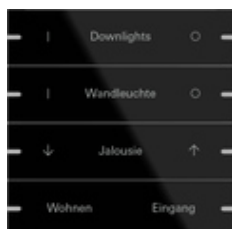

Juego de tecla basculante de 4 elementos personalizable para sensor táctil 4

Especificación	Ref.	UE	SP	EAN
 aluminio blanco brillante (pintado)	5034 903	1	06	4010337098270
 aluminio blanco mate (pintado)	5034 927	1	06	4010337098317
 aluminio antracita (pintado)	5034 928	1	06	4010337098218
 aluminio (anodizado)	5034 17	1	06	4010337072645
 aluminio negro mate (pintado)	5034 905	1	06	4010337098249
 aluminio gris mate (pintado)	5034 915	1	06	4010337098171
 aluminio negro (anodizado)	5034 126	1	06	4010337072614
 bronce	5034 38	1	06	4010337098348
 cristal negro	5034 05	1	06	4010337072522

acero inoxidable

5034 219

1

06

4010337072584

Notes

- La rotulación se lleva a cabo a través del servicio de rotulación Gira y se aplica de forma precisa y permanente al material mediante tecnología láser. Para lograr un diseño individual, tras registrarse de forma gratuita, se puede elegir entre varias fuentes y símbolos, de modo que también se pueden integrar los logotipos de empresas u hoteles. El pedido se lleva a cabo a través del mayorista indicado en el proceso de pedido de las teclas basculantes.
 - Tenga en cuenta que los juegos de teclas basculantes para el sensor táctil 4 en cristal blanco no pueden ser rotulados por láser por razones técnicas.
 - Este producto solo se puede pedir a través del servicio de rotulación de Gira.
 - Rotulación profesional mediante al servicio de rotulación de Gira www.marking.gira.com.
-