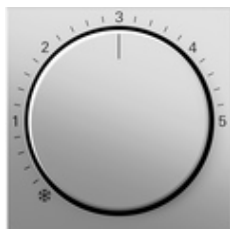

## Cubierta para regulador de temperatura ambiente

Especificación	Ref.	UE	SP	EAN
 blanco crema brillante	2706 01	10	02	4010337104254
 blanco brillante	2706 03	10	02	4010337104292
 blanco mate	2706 27	10	02	4010337104193
 color aluminio	2706 26	10	02	4010337104230
 antracita	2706 28	10	02	4010337104247
 negro mate	2706 005	10	02	4010337104223
 gris mate	2706 015	10	02	4010337104216
 acero inoxidable	2706 600	10	02	4010337104186