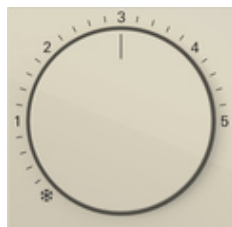

Placa para el regulador de temperatura ambiente

Especificación	Ref.	UE	SP	EAN
 Crema brillante	2706 01	10	02	4010337104254
 Blanco brillante	2706 03	10	02	4010337104292
 Blanco mate	2706 27	10	02	4010337104193
 Color aluminio	2706 26	10	02	4010337104230
 Antracita	2706 28	10	02	4010337104247
 Negro mate	2706 005	10	02	4010337104223
 Gris mate	2706 015	10	02	4010337104216
 Acero inoxidable	2706 600	10	02	4010337104186