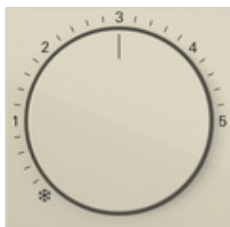

Cubierta para regulador de temperatura ambiente

Especificación	Ref.	UE	SP	EAN
 blanco crema brillante	2706 01	10	02	4010337104254
 blanco brillante	2706 03	10	02	4010337104292
 blanco mate	2706 27	10	02	4010337104193
 color aluminio	2706 26	10	02	4010337104230
 antracita	2706 28	10	02	4010337104247
 negro mate	2706 005	10	02	4010337104223
 gris mate	2706 015	10	02	4010337104216
 acero inoxidable	2706 600	10	02	4010337104186