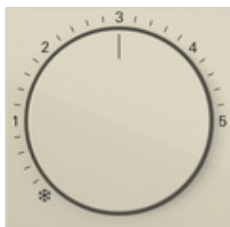

## Cubierta para regulador de temperatura ambiente

Especificación	Ref.	UE	SP	EAN
 blanco crema brillante	2706 01	10	02	4010337104254
 blanco brillante	2706 03	10	02	4010337104292
 blanco mate	2706 27	10	02	4010337104193
 color aluminio	2706 26	10	02	4010337104230
 antracita	2706 28	10	02	4010337104247
 negro mate	2706 005	10	02	4010337104223
 gris mate	2706 015	10	02	4010337104216
 acero inoxidable	2706 600	10	02	4010337104186