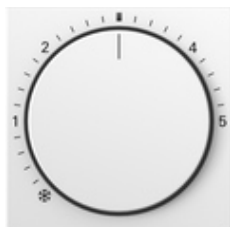

## Cubierta para regulador de temperatura ambiente con luz piloto

Especificación	Ref.	UE	SP	EAN
 blanco crema brillante	2702 01	10	02	4010337104377
 blanco brillante	2702 03	10	02	4010337104384
 blanco mate	2702 27	10	02	4010337104315
 color aluminio	2702 26	10	02	4010337104353
 antracita	2702 28	10	02	4010337104360
 negro mate	2702 005	10	02	4010337104346
 gris mate	2702 015	10	02	4010337104339
 acero inoxidable	2702 600	10	02	4010337104308