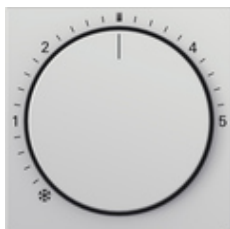

Cubierta para regulador de temperatura ambiente con luz piloto

Especificación	Ref.	UE	SP	EAN
 blanco crema brillante	2702 01	10	02	4010337104377
 blanco brillante	2702 03	10	02	4010337104384
 blanco mate	2702 27	10	02	4010337104315
 color aluminio	2702 26	10	02	4010337104353
 antracita	2702 28	10	02	4010337104360
 negro mate	2702 005	10	02	4010337104346
 gris mate	2702 015	10	02	4010337104339
 acero inoxidable	2702 600	10	02	4010337104308