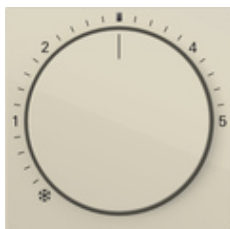

Cubierta para regulador de temperatura ambiente con luz piloto

Especificación	Ref.	UE	SP	EAN
 blanco crema brillante	2702 01	10	02	4010337104377
 blanco brillante	2702 03	10	02	4010337104384
 blanco mate	2702 27	10	02	4010337104315
 color aluminio	2702 26	10	02	4010337104353
 antracita	2702 28	10	02	4010337104360
 negro mate	2702 005	10	02	4010337104346
 gris mate	2702 015	10	02	4010337104339
 acero inoxidable	2702 600	10	02	4010337104308