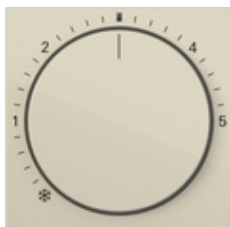

Cubierta para regulador de temperatura ambiente con luz piloto

Especificación	Ref.	UE	SP	EAN
 blanco crema brillante	2702 01	10	02	4010337104377
 blanco brillante	2702 03	10	02	4010337104384
 blanco mate	2702 27	10	02	4010337104315
 color aluminio	2702 26	10	02	4010337104353
 antracita	2702 28	10	02	4010337104360
 negro mate	2702 005	10	02	4010337104346
 gris mate	2702 015	10	02	4010337104339
 acero inoxidable	2702 600	10	02	4010337104308