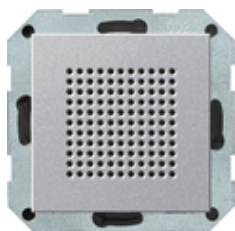

Altavoz para la radio empotrable

Especificación	Ref.	UE	SP	EAN
 blanco crema brillante	2282 01	1	03	4010337076230
 blanco brillante	2282 03	1	03	4010337076247
 blanco mate	2282 27	1	03	4010337076254
 antracita	2282 28	1	03	4010337076261
 color aluminio	2282 26	1	03	4010337076162
 aspecto de cristal negro	2282 05	1	03	4010337889182
 negro mate	2282 005	1	03	4010337037286
 gris mate	2282 015	1	03	4010337083931
 acero inoxidable	2282 600	1	03	4010337032861

Características

- Altavoz para la conexión a la radio empotrable Gira.

Datos técnicos

Profundidad de instalación:	32 mm
Sección de conexión - Conexión de altavoces/AUX:	1,5 mm ²
Impedancia:	8 Ω
Temperatura ambiente:	de -5 °C a +50 °C
