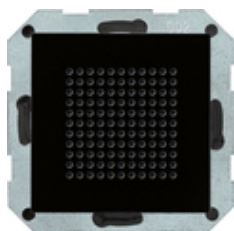

Altavoz para la radio empotrable

Especificación	Ref.	UE	SP	EAN
 blanco crema brillante	2282 01	1	03	4010337076230
 blanco brillante	2282 03	1	03	4010337076247
 blanco mate	2282 27	1	03	4010337076254
 antracita	2282 28	1	03	4010337076261
 color aluminio	2282 26	1	03	4010337076162
 aspecto de cristal negro	2282 05	1	03	4010337889182
 negro mate	2282 005	1	03	4010337037286
 gris mate	2282 015	1	03	4010337083931
 acero inoxidable	2282 600	1	03	4010337032861

Características

- Altavoz para la conexión a la radio empotrable Gira.

Datos técnicos

Profundidad de instalación:	32 mm
Sección de conexión - Conexión de altavoces/AUX:	1,5 mm ²
Impedancia:	8 Ω
Temperatura ambiente:	de -5 °C a +50 °C
