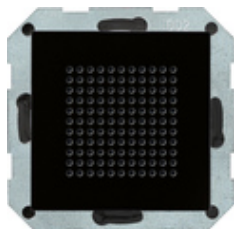

## Altavoz para la radio empotrable

Especificación	Ref.	UE	SP	EAN
 blanco crema brillante	2282 01	1	03	4010337076230
 blanco brillante	2282 03	1	03	4010337076247
 blanco mate	2282 27	1	03	4010337076254
 antracita	2282 28	1	03	4010337076261
 color aluminio	2282 26	1	03	4010337076162
 aspecto de cristal negro	2282 05	1	03	4010337889182
 negro mate	2282 005	1	03	4010337037286
 gris mate	2282 015	1	03	4010337083931
 acero inoxidable	2282 600	1	03	4010337032861

## Características

- Altavoz para la conexión a la radio empotrable Gira.

---

## Datos técnicos

Profundidad de instalación:	32 mm
Sección de conexión - Conexión de altavoces/AUX:	1,5 mm <sup>2</sup>
Impedancia:	8 Ω
Temperatura ambiente:	de -5 °C a +50 °C

---