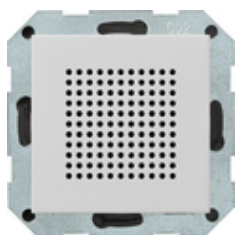

## Altavoz para la radio empotrable System 55

Especificación	Ref.	UE	SP	EAN
 blanco crema brillante	2282 01	1	03	4010337076230
 blanco brillante	2282 03	1	03	4010337076247
 blanco mate	2282 27	1	03	4010337076254
 antracita	2282 28	1	03	4010337076261
 color aluminio	2282 26	1	03	4010337076162
 aspecto de cristal negro	2282 05	1	03	4010337889182
 negro mate	2282 005	1	03	4010337037286
 gris mate	2282 015	1	03	4010337083931
 acero inoxidable	2282 600	1	03	4010337032861

## Características

- Altavoz para la conexión a la radio empotrable Gira.

---

## Datos técnicos

Profundidad de instalación:	32 mm
Sección de conexión - Conexión de altavoces/AUX:	1,5 mm <sup>2</sup>
Impedancia:	8 Ω
Temperatura ambiente:	de -5 °C a +50 °C

---