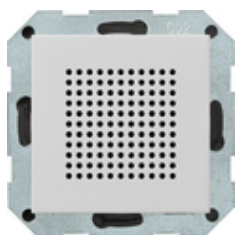

Altavoz para la radio empotrable System 55

| Especificación | Ref. | UE | SP | EAN |
|--|----------|----|----|---------------|
|  blanco crema brillante | 2282 01 | 1 | 03 | 4010337076230 |
|  blanco brillante | 2282 03 | 1 | 03 | 4010337076247 |
|  blanco mate | 2282 27 | 1 | 03 | 4010337076254 |
|  antracita | 2282 28 | 1 | 03 | 4010337076261 |
|  color aluminio | 2282 26 | 1 | 03 | 4010337076162 |
|  aspecto de cristal negro | 2282 05 | 1 | 03 | 4010337889182 |
|  negro mate | 2282 005 | 1 | 03 | 4010337037286 |
|  gris mate | 2282 015 | 1 | 03 | 4010337083931 |
|  acero inoxidable | 2282 600 | 1 | 03 | 4010337032861 |

Características

- Altavoz para la conexión a la radio empotrable Gira.

Datos técnicos

| | |
|---|---------------------|
| Profundidad de instalación: | 32 mm |
| Sección de conexión - Conexión de altavoces/AUX: | 1,5 mm ² |
| Impedancia: | 8 Ω |
| Temperatura ambiente: | de -5 °C a +50 °C |
