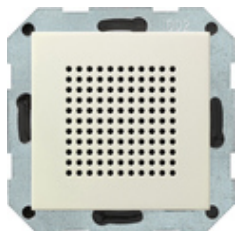

## Altavoz para la radio empotrable

Especificación	Ref.	UE	SP	EAN
 blanco crema brillante	2282 01	1	03	4010337076230
 blanco brillante	2282 03	1	03	4010337076247
 blanco mate	2282 27	1	03	4010337076254
 antracita	2282 28	1	03	4010337076261
 color aluminio	2282 26	1	03	4010337076162
 negro mate	2282 005	1	03	4010337037286
 gris mate	2282 015	1	03	4010337083931
 acero inoxidable	2282 600	1	03	4010337032861

## Características

- Altavoz para la conexión a la radio empotrable Gira.

---

## Datos técnicos

Profundidad de instalación:	32 mm
Sección de conexión - Conexión de altavoces/AUX:	1,5 mm <sup>2</sup>
Impedancia:	8 Ω
Temperatura ambiente:	de -5 °C a +50 °C

---