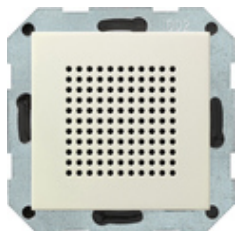

Altavoz para la radio RDS empotrable

Especificación	Ref.	UE	SP	EAN
 crema brillante	2282 01	1	03	4010337076230
 blanco brillante	2282 03	1	03	4010337076247
 blanco mate	2282 27	1	03	4010337076254
 antracita	2282 28	1	03	4010337076261
 color aluminio	2282 26	1	03	4010337076162
 aspecto de cristal negro	2282 05	1	03	4010337889182
 negro mate	2282 005	1	03	4010337037286
 gris mate	2282 015	1	03	4010337083931
 acero inoxidable	2282 600	1	03	4010337032861

Características

- Altavoz para la conexión a la radio RDS empotrada de Gira.

Datos técnicos

Profundidad de montaje:	32 mm
Sección de conexión - Conexión de altavoces/AUX:	1,5 mm ²
Temperatura ambiente:	-5 °C a +50 °C
