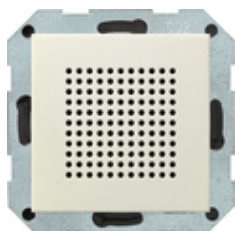

## Altavoz para la radio empotrable

Especificación	Ref.	UE	SP	EAN
 blanco crema brillante	2282 01	1	03	4010337076230
 blanco brillante	2282 03	1	03	4010337076247
 blanco mate	2282 27	1	03	4010337076254
 antracita	2282 28	1	03	4010337076261
 color aluminio	2282 26	1	03	4010337076162
 aspecto de cristal negro	2282 05	1	03	4010337889182
 negro mate	2282 005	1	03	4010337037286
 gris mate	2282 015	1	03	4010337083931
 acero inoxidable	2282 600	1	03	4010337032861

## Características

- Altavoz para la conexión a la radio empotrable Gira.

---

## Datos técnicos

Profundidad de instalación:	32 mm
Sección de conexión - Conexión de altavoces/AUX:	1,5 mm <sup>2</sup>
Impedancia:	8 Ω
Temperatura ambiente:	de -5 °C a +50 °C

---