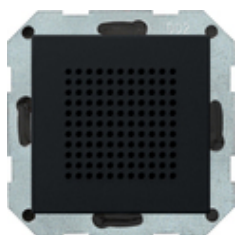

Altavoz para la radio empotrable System 55

Especificación	Ref.	UE	SP	EAN
 blanco crema brillante	2282 01	1	03	4010337076230
 blanco brillante	2282 03	1	03	4010337076247
 blanco mate	2282 27	1	03	4010337076254
 antracita	2282 28	1	03	4010337076261
 color aluminio	2282 26	1	03	4010337076162
 aspecto de cristal negro	2282 05	1	03	4010337889182
 negro mate	2282 005	1	03	4010337037286
 gris mate	2282 015	1	03	4010337083931
 acero inoxidable	2282 600	1	03	4010337032861

Características

- Altavoz para la conexión a la radio empotrable Gira.

Datos técnicos

Profundidad de instalación:	32 mm
Sección de conexión - Conexión de altavoces/AUX:	1,5 mm ²
Impedancia:	8 Ω
Temperatura ambiente:	de -5 °C a +50 °C
