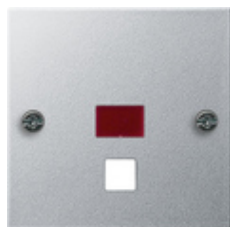

## Cubierta con visor de control para interruptor con tirador

Especificación	Ref.	UE	SP	EAN
 blanco crema brillante	0638 01	10/100	01	4010337638018
 blanco brillante	0638 03	10	01	4010337638032
 blanco mate	0638 27	10	01	4010337638278
 antracita	0638 28	1	11	4010337638285
 color aluminio	0638 26	1	11	4010337638261
 negro mate	0638 005	1	11	4010337036623

### En la entrega

- Versión con lente roja.
- Terminación 01 además con lente crema.
- Terminación 03, 27 además con lente blanca.