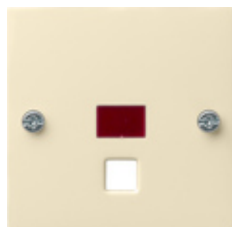

Cubierta con visor de control para interruptor con tirador

| Especificación | Ref. | UE | SP | EAN |
|--|----------|--------|----|---------------|
|  blanco crema brillante | 0638 01 | 10/100 | 01 | 4010337638018 |
|  blanco brillante | 0638 03 | 10 | 01 | 4010337638032 |
|  blanco mate | 0638 27 | 10 | 01 | 4010337638278 |
|  antracita | 0638 28 | 1 | 11 | 4010337638285 |
|  color aluminio | 0638 26 | 1 | 11 | 4010337638261 |
|  negro mate | 0638 005 | 1 | 11 | 4010337036623 |

Notes

- Sujeto a disponibilidad.

En la entrega

- Versión con lente roja.
- Terminación 01 además con lente crema.
- Terminación 03, 27 además con lente blanca.