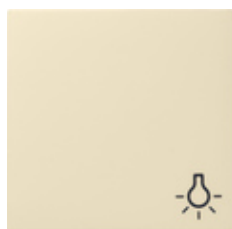

## Tecla basculante con símbolo Luz

Especificación	Ref.	UE	SP	EAN
 blanco crema brillante	0285 01	10	01	4010337285014
 blanco brillante	0285 03	10	01	4010337285038
 blanco mate	0285 27	10	01	4010337285274
 antracita	0285 28	1	11	4010337285281
 color aluminio	0285 26	1	11	4010337285267
 negro mate	0285 005	1	11	4010337038276
 gris mate	0285 015	1	11	4010337079286
 acero inoxidable	0285 600	1	11	4010337021681