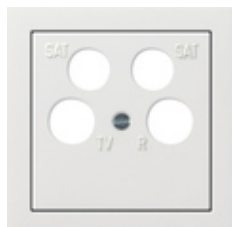

**Placa central de 4 elementos (50 x 50 mm) para caja de conexión de antena coaxial con 2 conexiones de satélite adicionales**

Especificación	Ref.	UE	SP	EAN
 blanco brillante	0259 112	5/25	01	4010337044512

#### Notes

- Válida para enchufe para antena de 4 elementos GAD 400 de la empresa Fuba, SEV 2 de la empresa ECG-Elektro y GUT 400 de la empresa Astro.