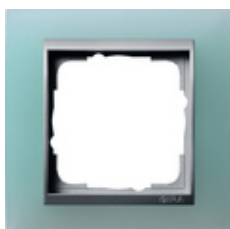

## Marco cobertor Gira Event Opaque menta con marco intermedio color aluminio

Especificación	Ref.	UE	SP	EAN
 1 elemento	0211 51	10	11	4010337211518
 2 elementos	0212 51	10	11	4010337212515
 2 elementos sin listón central	1002 51	10	11	4010337002512
 3 elementos	0213 51	1/5	11	4010337213512
 4 elementos	0214 51	1/5	11	4010337214519
 5 elementos	0215 51	5	11	4010337215516

### Características

- A prueba de rotura.