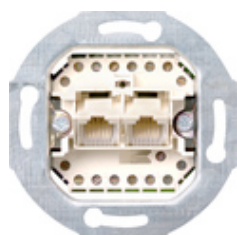

**Mecanismo de caja de conexión (RDSI) UAE/IAE cat. 3, doble, 2 x 8 pines 8/8 (8/8)  
Bornes de tornillo**

Especificación	Ref.	UE	SP	EAN
	0190 00	1/5	01	4010337190004

### Características

- UAE/IAE (analógico, posibilidad de dos números de llamada) RJ11/RJ12 y RJ45 8/8 (8/8) 2 x 8 polos para conectores de 6 y 8 polos.
- 2 x 8 contactos y un contacto de apoyo para dos terminales.

### Datos técnicos

Profundidad de instalación: 22 mm