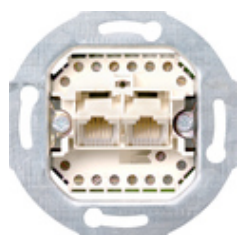

**Mecanismo de caja de conexión (RDSI) UAE/IAE cat. 3, doble, 2 x 8 pines 8/8 (8/8)
Bornes de tornillo**

Especificación	Ref.	UE	SP	EAN
	0190 00	1/5	01	4010337190004

Características

- UAE/IAE (analógico, posibilidad de dos números de llamada) RJ11/RJ12 y RJ45 8/8 (8/8) 2 x 8 polos para conectores de 6 y 8 polos.
- 2 x 8 contactos y un contacto de apoyo para dos terminales.

Datos técnicos

Profundidad de instalación: 22 mm