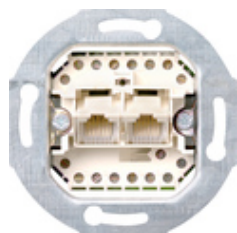

**Mecanismo de caja de conexión (RDSI) UAE/IAE cat. 3, doble, 2 x 8 pines 8/8 (8/8)
Bornes de tornillo**

Especificación	Ref.	UE	SP	EAN
	0190 00	1/5	01	4010337190004

Características

- UAE/IAE (analógico, posibilidad de dos números de llamada) RJ11/RJ12 y RJ45 8/8 (8/8) 2 x 8 polos para conectores de 6 y 8 polos.
- 2 x 8 contactos y un contacto de apoyo para dos terminales.

Datos técnicos

Profundidad de instalación: 22 mm