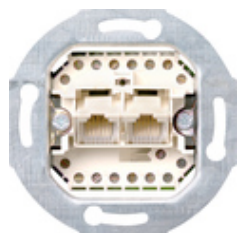

**Mecanismo de caja de conexión (RDSI) UAE/IAE cat. 3, doble, 2 x 8 pines 8/8 (8/8)  
Bornes de tornillo**

Especificación	Ref.	UE	SP	EAN
	0190 00	1/5	01	4010337190004

### Características

- UAE/IAE (analógico, posibilidad de dos números de llamada) RJ11/RJ12 y RJ45 8/8 (8/8) 2 x 8 polos para conectores de 6 y 8 polos.
- 2 x 8 contactos y un contacto de apoyo para dos terminales.

### Datos técnicos

Profundidad de instalación: 22 mm