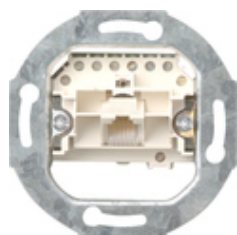

**Mecanismo de caja de conexión (RDSI) UAE/IAE cat. 3, sencillo, 1 x 8 pines
Bornes de tornillo**

Especificación	Ref.	UE	SP	EAN
	0179 00	1/5	01	4010337179009

Características

- UAE/IAE (compatible con RDSI) RJ11/RJ12 y RJ45 de 8 polos para conectores de 6 y 8 polos.
- Ocho contactos y un contacto de apoyo para un terminal.

Datos técnicos

Profundidad de instalación: 23 mm