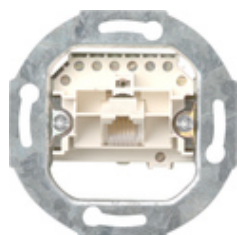

**Mecanismo de caja de conexión (RDSI) UAE/IAE cat. 3, sencillo, 1 x 8 pines  
Bornes de tornillo**

Especificación	Ref.	UE	SP	EAN
	0179 00	1/5	01	4010337179009

**Características**

- UAE/IAE (compatible con RDSI) RJ11/RJ12 y RJ45 de 8 polos para conectores de 6 y 8 polos.
- Ocho contactos y un contacto de apoyo para un terminal.

**Datos técnicos**

Profundidad de instalación: 23 mm