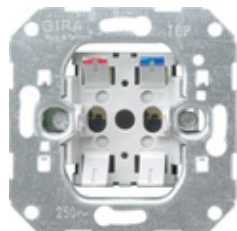

## Mecanismo de señal luminosa

Especificación	Ref.	UE	SP	EAN
	0161 00	1/5	01	4010337161004

## Datos técnicos

Profundidad de instalación:	28 mm
Sección de conexión	
- Máximo:	2 x 2,5 mm <sup>2</sup>
- mínimo:	2 x 1,5 mm <sup>2</sup>

## Notes

- Iluminable con elementos de iluminación para señal luminosa.