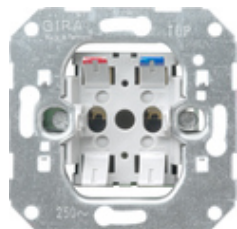

## Mecanismo de señal luminosa

Especificación	Ref.	UE	SP	EAN
	0161 00	1/5	01	4010337161004

## Datos técnicos

Profundidad de instalación:	28 mm
Sección de conexión	
- Máximo:	2 x 2,5 mm <sup>2</sup>
- mínimo:	2 x 1,5 mm <sup>2</sup>

## Notes

- Iluminable con elementos de iluminación para señal luminosa.