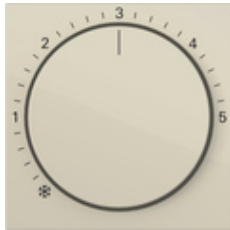

**Cover for room temperature controller
System 55**

Specification	Order No.	Packing unit	£/piece without VAT	PS	EAN
 cream white glossy	2706 01	10	7.35	02	4010337104254
 pure white glossy	2706 03	10	7.35	02	4010337104292
 pure white matt	2706 27	10	7.35	02	4010337104193
 colour aluminium	2706 26	10	13.25	02	4010337104230
 anthracite	2706 28	10	8.72	02	4010337104247
 black matt	2706 005	10	13.25	02	4010337104223
 grey matt	2706 015	10	13.25	02	4010337104216
 stainless steel	2706 600	10	13.25	02	4010337104186