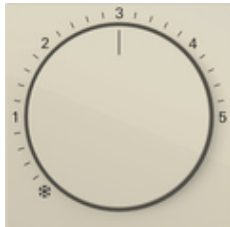

## Cover for room temperature controller

Specification	Order No.	Packing unit	PS	EAN
 cream white glossy	2706 01	10	02	4010337104254
 pure white glossy	2706 03	10	02	4010337104292
 pure white matt	2706 27	10	02	4010337104193
 colour aluminium	2706 26	10	02	4010337104230
 anthracite	2706 28	10	02	4010337104247
 black matt	2706 005	10	02	4010337104223
 grey matt	2706 015	10	02	4010337104216
 stainless steel	2706 600	10	02	4010337104186