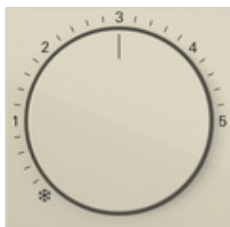

## Cover for room temperature controller

Specification	Order No.	Packing unit	PS	EAN
 cream white glossy	2706 01	10	02	4010337104254
 pure white glossy	2706 03	10	02	4010337104292
 pure white matt	2706 27	10	02	4010337104193
 colour aluminium	2706 26	10	02	4010337104230
 anthracite	2706 28	10	02	4010337104247
 black matt	2706 005	10	02	4010337104223
 grey matt	2706 015	10	02	4010337104216
 stainless steel	2706 600	10	02	4010337104186