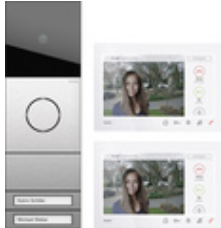

System 106 Zweifamilienhaus-Paket Wohnungsstation Video AP 7

Spezifikation	Bestell-Nr.	VE	EUR/Stück o. MWSt.	PS	EAN
 Edelstahl	2432 920	1	3.400,88	20	4010337096320
 Verkehrsweiß (lackiert)	2432 902	1	3.267,10	20	4010337096313

Hinweise

- Ausführung in Edelstahlvariante V2A oder Verkehrsweiß (lackiert).

Lieferumfang

- 1 x Steuergerät Video, 1288 00.
- 1 x System 106 Kameramodul, Glas schwarz, 5561 000.
- 1 x System 106 Sprachmodul 5563 ...
- 1 x System 106 Ruftastenmodul 2fach, 5532 ...
- 1 x Freischaltcode zur Anforderungeiner beschrifteten Ruftaste 5549 ...
- 1 x System 106 Aufputz-Gehäuse 3fach, 5503 ...
- 2 x Wohnungsstation Video AP 7, 1209 03.