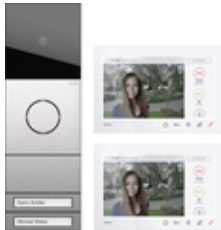

System 106 Zweifamilienhaus-Paket Wohnungsstation Video AP 7 Edelstahl

Spezifikation	Bestell-Nr.	VE	EUR/Stück o. MWSt.	PS	EAN
 Edelstahl	2432 920	1	3.400,88	20	4010337096320

Hinweise

- Ausführung in Edelstahlvariante V2A oder Verkehrsweiß (lackiert).

Lieferumfang

- 1 x Steuergerät Video, 1288 00.
- 1 x System 106 Kameramodul, Glas schwarz, 5561 000.
- 1 x System 106 Sprachmodul 5563 ...
- 1 x System 106 Ruftastenmodul 2fach, 5532 ...
- 1 x Freischaltcode zur Anforderung einer beschrifteten Ruftaste 5549 ...
- 1 x System 106 Aufputz-Gehäuse 3fach, 5503 ...
- 2 x Wohnungsstation Video AP 7, 1209 03.