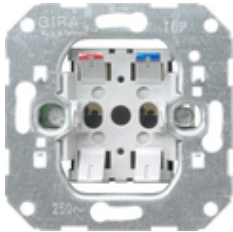

Einsatz Lichtsignal

Spezifikation	Bestell-Nr.	VE	EUR/Stück o. MWhSt.	PS	EAN
	0161 00	1/5	11,77	01	4010337161004

Technische Daten

Einbautiefe:	28 mm
Anschlussquerschnitt	
- maximum:	2 x 2,5 mm ²
- minimum:	2 x 1,5 mm ²

Hinweise

- Beleuchtbar mit Beleuchtungselementen für Lichtsignal.