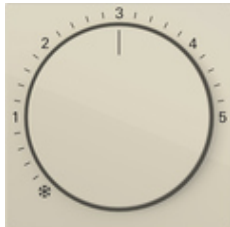

Abdeckung für Raumtemperaturregler

Spezifikation	Bestell-Nr.	VE	EUR/Stück o. MWSt.	PS	EAN
 Cremeweiß glänzend	2706 01	10	8,17	02	4010337104254
 Reinweiß glänzend	2706 03	10	8,17	02	4010337104292
 Reinweiß seidenmatt	2706 27	10	8,17	02	4010337104193
 Farbe Alu	2706 26	10	14,72	02	4010337104230
 Anthrazit	2706 28	10	9,69	02	4010337104247
 Schwarz matt	2706 005	10	14,72	02	4010337104223
 Grau matt	2706 015	10	14,72	02	4010337104216
 Edelstahl	2706 600	10	14,72	02	4010337104186