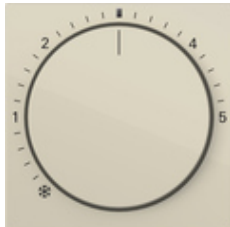

Abdeckung für Raumtemperaturregler mit Kontrolllicht

Spezifikation	Bestell-Nr.	VE	EUR/Stück o. MWSt.	PS	EAN
 Cremeweiß glänzend	2702 01	10	10,91	02	4010337104377
 Reinweiß glänzend	2702 03	10	10,91	02	4010337104384
 Reinweiß seidenmatt	2702 27	10	10,91	02	4010337104315
 Farbe Alu	2702 26	10	17,68	02	4010337104353
 Anthrazit	2702 28	10	12,47	02	4010337104360
 Schwarz matt	2702 005	10	17,68	02	4010337104346
 Grau matt	2702 015	10	17,68	02	4010337104339
 Edelstahl	2702 600	10	17,68	02	4010337104308