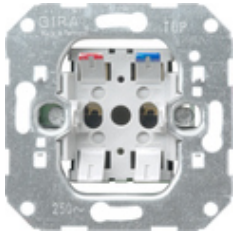

Einsatz Lichtsignal

Spezifikation	Bestell-Nr.	VE	EUR/Stück o. MWSt.	PS	EAN
	0161 00	1/5	12,15	01	4010337161004

Technische Daten

Einbautiefe:	28 mm
Anschlussquerschnitt	
- maximum:	2 x 2,5 mm ²
- minimum:	2 x 1,5 mm ²

Hinweise

- Beleuchtbar mit Beleuchtungselementen für Lichtsignal.