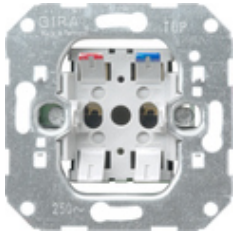

Einsatz Lichtsignal

| Spezifikation | Bestell-Nr. | VE | EUR/Stück o. MWhSt. | PS | EAN |
|---|-------------|-----|---------------------|----|---------------|
|  | 0161 00 | 1/5 | 12,15 | 01 | 4010337161004 |

Technische Daten

| | |
|----------------------|-------------------------|
| Einbautiefe: | 28 mm |
| Anschlussquerschnitt | |
| - maximum: | 2 x 2,5 mm ² |
| - minimum: | 2 x 1,5 mm ² |

Hinweise

- Beleuchtbar mit Beleuchtungselementen für Lichtsignal.