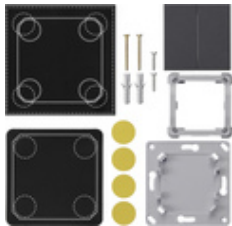

## Montageset EnOcean Funk Wandsender 2fach und Bluetooth® Wandsender 2fach System 55

Spezifikation	Bestell-Nr.	VE	EUR/Stück o. MWSt.	PS	EAN
 Reinweiß glänzend	8232 03	1	66,54	02	4010337031963
 Farbe Alu	8232 26	1	70,43	02	4010337031994
 Reinweiß seidenmatt	8232 27	1	66,54	02	4010337031987
 Anthrazit	8232 28	1	68,24	02	4010337032014