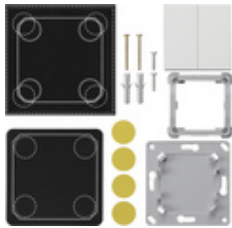

## Montageset EnOcean Funk Wandsender 2fach und Bluetooth® Wandsender 2fach System 55

Spezifikation	Bestell-Nr.	VE	EUR/Stück o. MWSt.	PS	EAN
 Reinweiß glänzend	8232 03	1	66,54	02	4010337031963
 Farbe Alu	8232 26	1	70,43	02	4010337031994
 Reinweiß seidenmatt	8232 27	1	66,54	02	4010337031987
 Anthrazit	8232 28	1	68,24	02	4010337032014