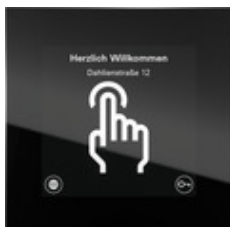

System 106 Rufdisplaymodul IP

Spezifikation	Bestell-Nr.	VE	EUR/Stück o. MWSt.	PS	EAN
 Glas Schwarz	5564 000	1	1.280,00	30	4010337112822

Merkmale

- Das Rufdisplaymodul IP erweitert die Türstation um ein modernes 4" IPS Volltouch-Display mit intuitiver Bedienung.
- Es bietet maximale Flexibilität durch die Möglichkeit, bis zu 1.000 Teilnehmer direkt anzurufen.
- Die intelligente alphanumerische Suche erleichtert die schnelle Auswahl, während die temporäre Sprachumstellung auf die Landessprache eine benutzerfreundliche Bedienung für internationale Gäste ermöglicht. Zusätzlich verfügt das Modul über eine Codetastaturfunktion, die bei Bedarf deaktiviert werden kann. Die Konfiguration und Verwaltung erfolgt komfortabel über einen Webbrowser. Ein integrierter Näherungssensor aktiviert das Display automatisch und erkennt gleichzeitig Verschmutzungen. Dank hervorragender Ablesbarkeit aus verschiedenen Blickwinkeln – auch bei direkter Sonneneinstrahlung – und uneingeschränkter Bedienbarkeit bei Regen ist das Modul ideal für den Einsatz im Außenbereich geeignet.

Technische Daten

Spannungsversorgung: über Flachbandkabel, 10-polig

Display
 - Größe: 4" IPS TFT LCD Volltouch
 - Auflösung: 480 x 480 Pixel (Active Area)
 - Helligkeit: 85°

Leistungsaufnahme
 - Ruhezustand (Display aus): 300 mW
 - Aktivzustand (Display ein, max. Helligkeit): 1,3 W

Anschlüsse
 - Video: 1 x Steckerleiste
 - System: 2 x Steckerleiste

Umgebungstemperatur: -20 °C bis +50 °C

Schutzklasse: IP54

Abmessungen in mm: B 106,5 x H 106,5 x T 28,7

: