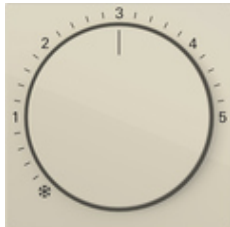

Abdeckung für Raumtemperaturregler

Spezifikation	Bestell-Nr.	VE	EUR/Stück o. MWSt.	PS	EAN
 Cremeweiß glänzend	2706 01	10	8,45	02	4010337104254
 Reinweiß glänzend	2706 03	10	8,45	02	4010337104292
 Reinweiß seidenmatt	2706 27	10	8,45	02	4010337104193
 Farbe Alu	2706 26	10	15,22	02	4010337104230
 Anthrazit	2706 28	10	10,02	02	4010337104247
 Schwarz matt	2706 005	10	15,22	02	4010337104223
 Grau matt	2706 015	10	15,22	02	4010337104216
 Edelstahl	2706 600	10	15,22	02	4010337104186