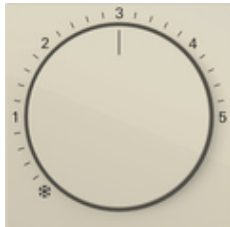

Abdeckung für Raumtemperaturregler

Spezifikation	Bestell-Nr.	VE	EUR/Stück o. MWSt.	PS	EAN
Cremeweiß glänzend	2706 01	10	7,90	02	4010337104254
Reinweiß glänzend	2706 03	10	7,90	02	4010337104292
Reinweiß seidenmatt	2706 27	10	7,90	02	4010337104193
Farbe Alu	2706 26	10	14,24	02	4010337104230
Anthrazit	2706 28	10	9,37	02	4010337104247
Schwarz matt	2706 005	10	14,24	02	4010337104223
Grau matt	2706 015	10	14,24	02	4010337104216
Edelstahl	2706 600	10	14,24	02	4010337104186