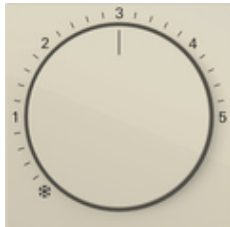

## Abdeckung für Raumtemperaturregler

Spezifikation	Bestell-Nr.	VE	EUR/Stück o. MWSt.	PS	EAN
 Cremeweiß glänzend	2706 01	10	8,45	02	4010337104254
 Reinweiß glänzend	2706 03	10	8,45	02	4010337104292
 Reinweiß seidenmatt	2706 27	10	8,45	02	4010337104193
 Farbe Alu	2706 26	10	15,22	02	4010337104230
 Anthrazit	2706 28	10	10,02	02	4010337104247
 Schwarz matt	2706 005	10	15,22	02	4010337104223
 Grau matt	2706 015	10	15,22	02	4010337104216
 Edelstahl	2706 600	10	15,22	02	4010337104186