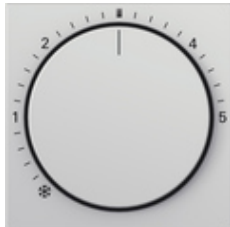

## Abdeckung für Raumtemperaturregler mit Kontrolllicht

| Spezifikation   | Bestell-Nr. | VE | EUR/Stück o. MWSt. | PS | EAN           |
|---|-------------|----|--------------------|----|---------------|
|  Cremeweiß glänzend    | 2702 01     | 10 | 10,55              | 02 | 4010337104377 |
|  Reinweiß glänzend   | 2702 03     | 10 | 10,55              | 02 | 4010337104384 |
|  Reinweiß seidenmatt | 2702 27     | 10 | 10,55              | 02 | 4010337104315 |
|  Farbe Alu           | 2702 26     | 10 | 17,10              | 02 | 4010337104353 |
|  Anthrazit           | 2702 28     | 10 | 12,06              | 02 | 4010337104360 |
|  Schwarz matt        | 2702 005    | 10 | 17,10              | 02 | 4010337104346 |
|  Grau matt           | 2702 015    | 10 | 17,10              | 02 | 4010337104339 |
|  Edelstahl           | 2702 600    | 10 | 17,10              | 02 | 4010337104308 |