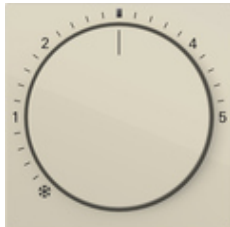

Abdeckung für Raumtemperaturregler mit Kontrolllicht

Spezifikation	Bestell-Nr.	VE	EUR/Stück o. MWSt.	PS	EAN
 Cremeweiß glänzend	2702 01	10	10,55	02	4010337104377
 Reinweiß glänzend	2702 03	10	10,55	02	4010337104384
 Reinweiß seidenmatt	2702 27	10	10,55	02	4010337104315
 Farbe Alu	2702 26	10	17,10	02	4010337104353
 Anthrazit	2702 28	10	12,06	02	4010337104360
 Schwarz matt	2702 005	10	17,10	02	4010337104346
 Grau matt	2702 015	10	17,10	02	4010337104339
 Edelstahl	2702 600	10	17,10	02	4010337104308