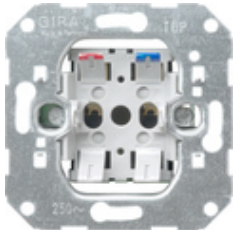

Einsatz Lichtsignal

Spezifikation	Bestell-Nr.	VE	EUR/Stück o. MWSt.	PS	EAN
	0161 00	1/5	11,77	01	4010337161004

Technische Daten

Einbautiefe:	28 mm
Anschlussquerschnitt	
- maximum:	2 x 2,5 mm ²
- minimum:	2 x 1,5 mm ²

Hinweise

- Beleuchtbar mit Beleuchtungselementen für Lichtsignal.