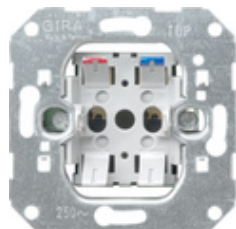

Einsatz Lichtsignal

Spezifikation	Bestell-Nr.	VE	EUR/Stück o. MWSt.	PS	EAN
	0161 00	1/5	12,15	01	4010337161004

Technische Daten

Einbautiefe:	28 mm
Anschlussquerschnitt	
- maximum:	2 x 2,5 mm ²
- minimum:	2 x 1,5 mm ²

Hinweise

- Beleuchtbar mit Beleuchtungselementen für Lichtsignal.